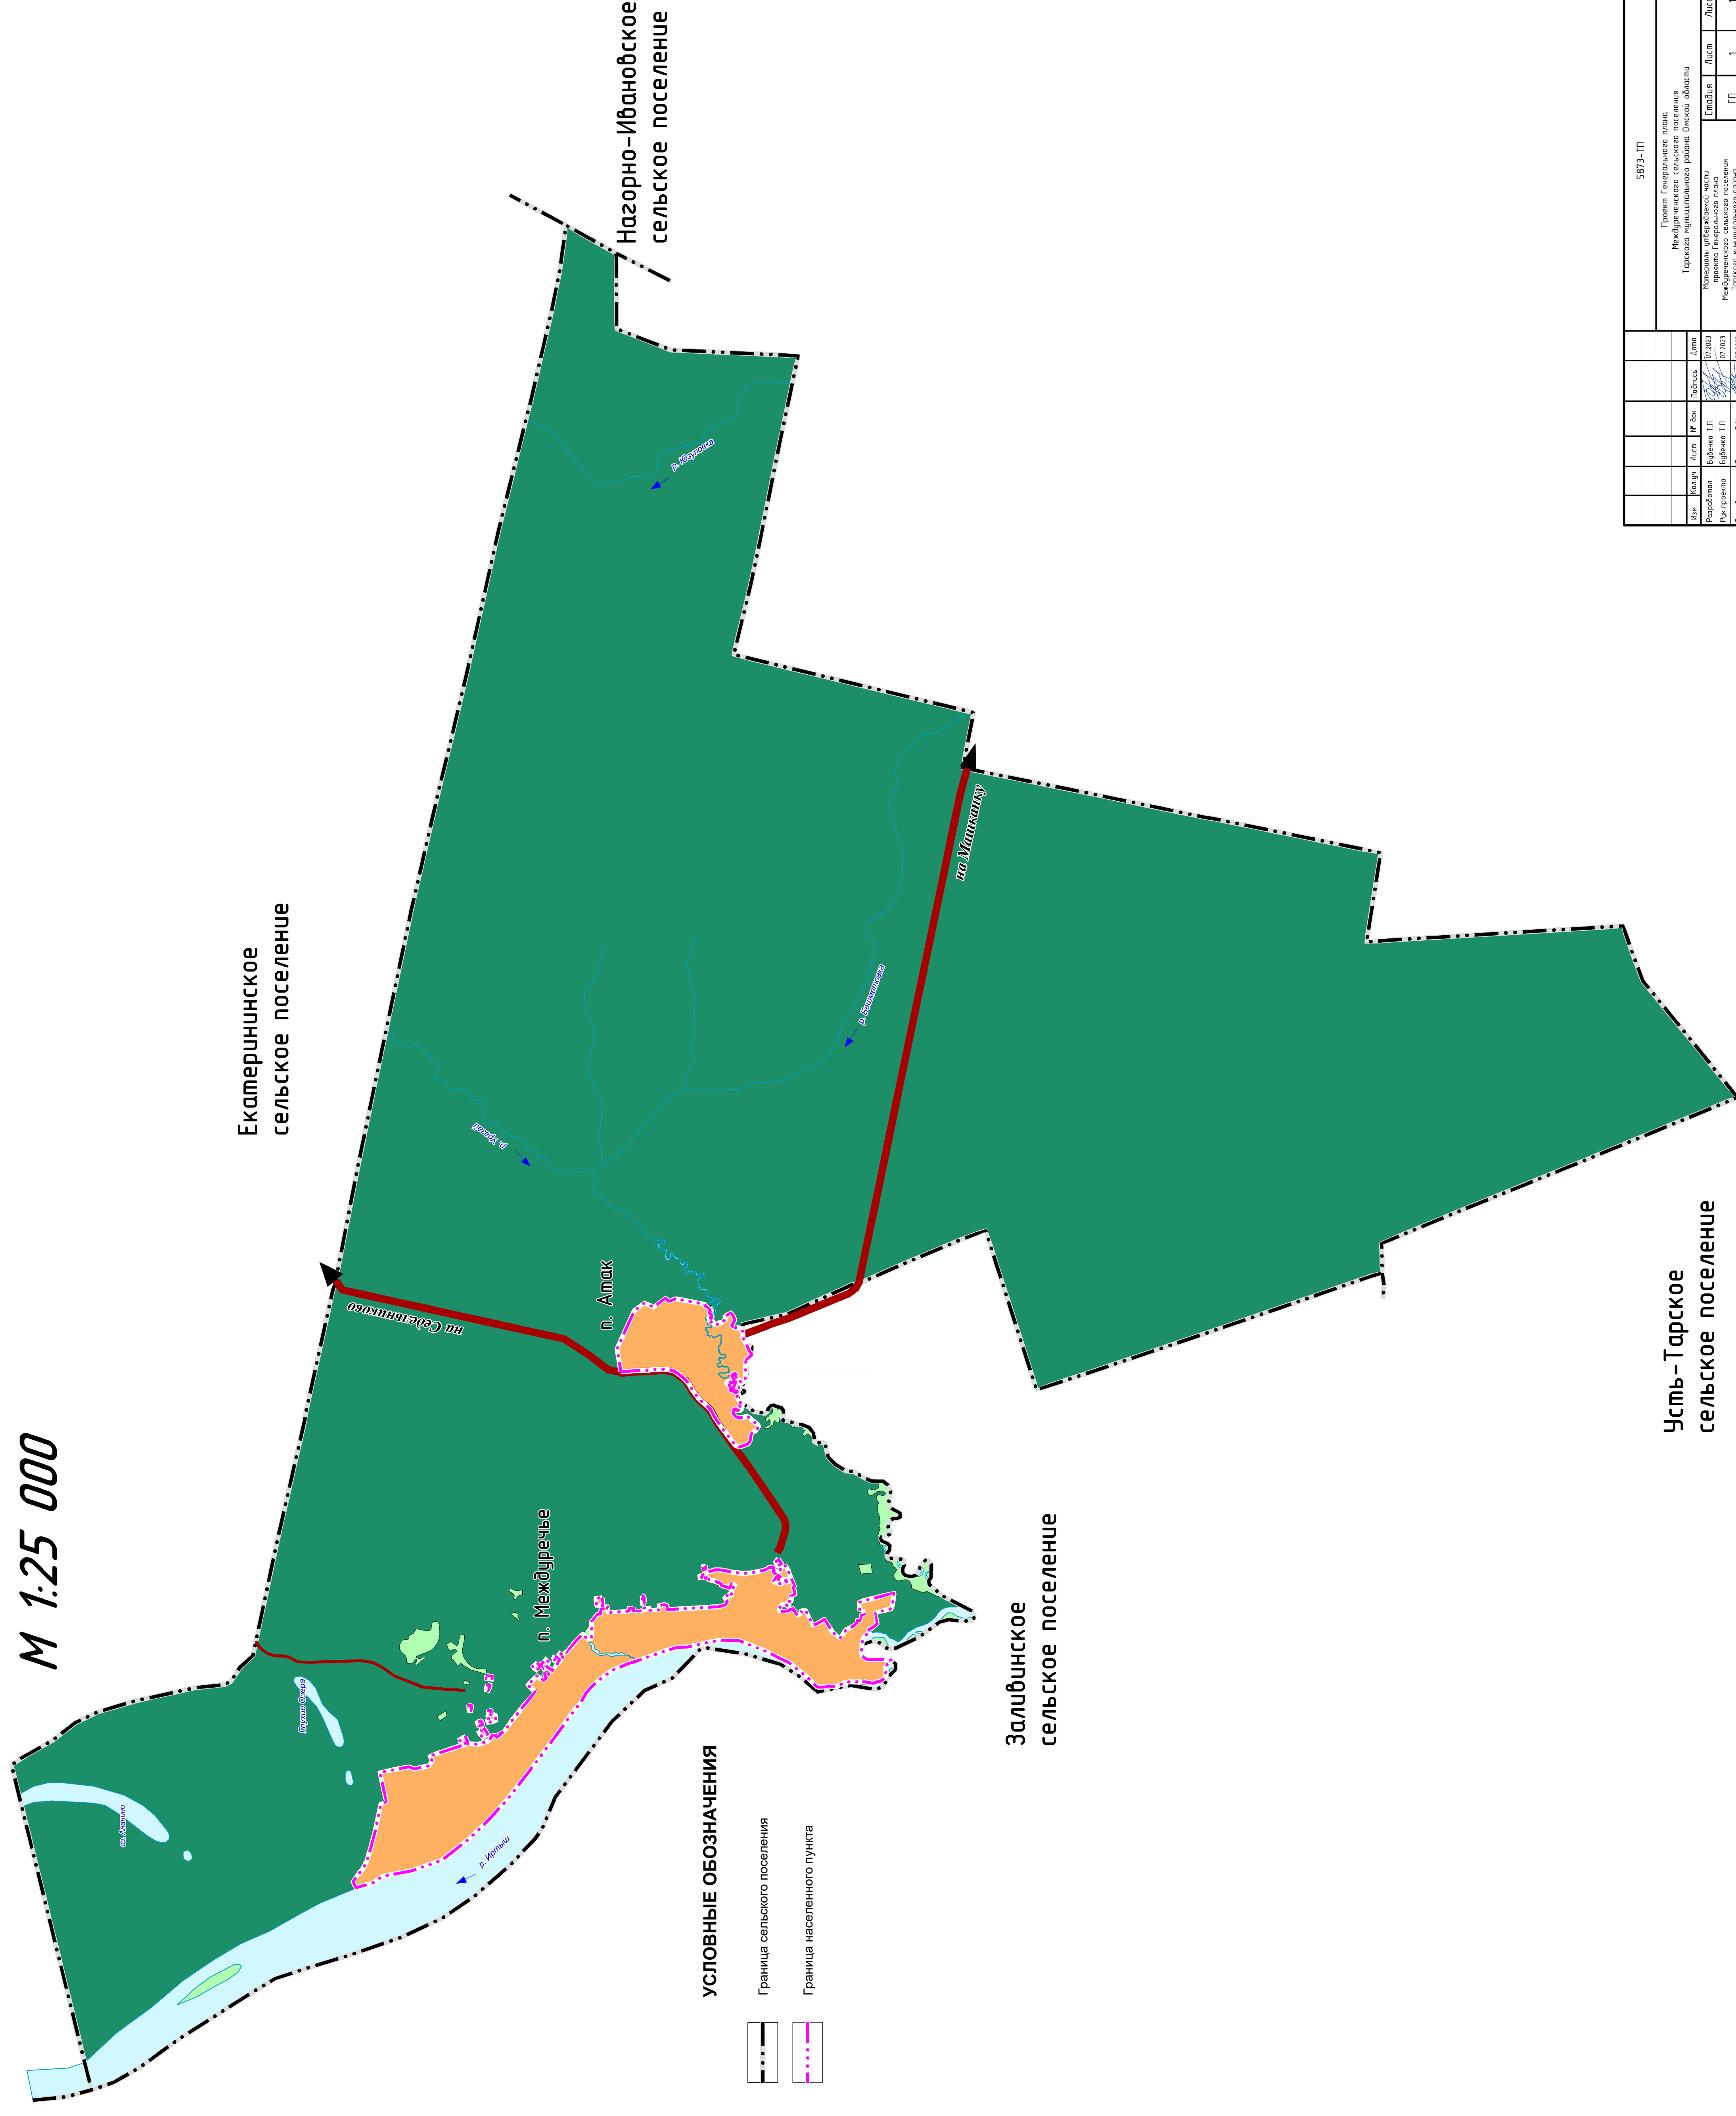

ПРОЕКТ ГЕНЕРАЛЬНОГО ПЛАНА МЕЖДУРЕЧЕНСКОГО СЕЛЬСКОГО ПОСЕЛЕНИЯ ТАРСКОГО МУНИЦИПАЛЬНОГО РАЙОНА ОМСКОЙ ОБЛАСТИ

Карта границ населенных пунктов,
входящих в состав сельского поселения

M 1:25 000

УСЛОВНЫЕ ОБОЗНАЧЕНИЯ

-  Граница сельского поселения
-  Граница населенного пункта

Усть-Тарское
сельское поселение

5873-П1					
Проект Генерального плана Междуреченского сельского поселения Тарского муниципального района Омской области					
Имя	Категория	Дата	№ документа	Подпись	Дата
Создатель	С.П. Бабкин	02.2023			02.2023
Редактор	В.П. Бабкин				
Специалист	В.Н. Бабкин				
Материалы утверждены: Проект Генерального плана Междуреченского сельского поселения Тарского муниципального района Омской области					
Копия хранится в архиве проекта, в соответствии с требованиями Федерального закона от 02.10.2007 № 129-ФЗ					